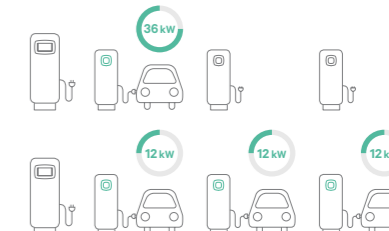

✓ Pratico

I nostri esperti progettano soluzioni per le esigenze di ogni azienda.

Promuovi il tuo business con la ricarica intelligente

Power Sharing

Il Power Sharing consente di distribuire in modo efficiente una determinata quantità di energia tra tutti i punti di ricarica connessi.

- ✓ **MODULARITÀ:** collega fino a 24 caricabatterie al caricatore principale
- ✓ **MASSIMA FLESSIBILITÀ:** compatibile con ogni tipo di installazione, con una copertura fino a 250 metri.
- ✓ **USO OTTIMIZZATO:** ridistribuisce automaticamente la potenza non utilizzata, per esempio quando un'auto è completamente carica

Dynamic Power Sharing

Il Dynamic Power Sharing misura la potenza disponibile per la rete di ricarica in ogni momento e la distribuisce dinamicamente a tutti i caricatori. In questo modo consente la ricarica simultanea di più veicoli elettrici in meno tempo, usando la potenza disponibile dell'infrastruttura in maniera più efficiente ed equilibrata.