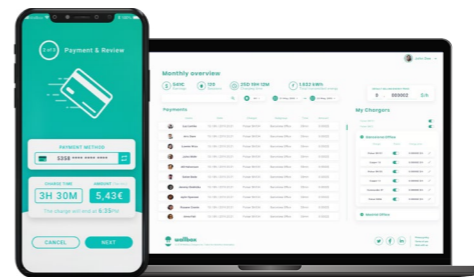

INTERFACCIA UTENTE

Stato del caricatore	LED RGB / Informazioni a schermo / myWallbox App y Portale
Interfaccia utente	Schermo touch screen da 7" / myWallbox App y Portale
Identificazione utente	Codice PIN / RFID / myWallbox App

CONNETTIVITÀ

Connettività	Bluetooth / Wi-Fi / Ethernet / 4G (Opzionale)
--------------	---

MYWALLBOX

Ricarica intelligente
Risparmia energia e denaro

PIANI DI ABBONAMENTO:

Basic	Standard	Business
FREE	4,5€ (VAT excl)*	6,5€ (VAT excl)*