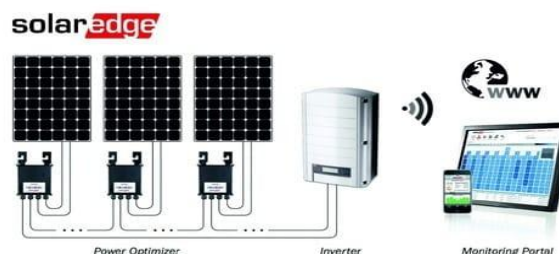

€ 13.900,00 iva inclusa

[Scarica la scheda tecnica](#)

[Presentazione Alpha ESS](#)

1 - BATTERIA AGGIUNTIVA

- Con aggiunta di 5,7 Kwh
 + € 2.000,00 iva inclusa.

2 - SISTEMA INTELLIGENCE

- Con aggiunta del sistema intelligence (inverter Solaredge con ottimizzatori) con garanzia completa 25 anni per inverter, moduli, ottimizzatori ed eventuali interventi di manutenzione straordinaria.

+ € 2.000,00 iva inclusa.

3 - SISTEMA AD ISOLA

- Con aggiunta 4 pannelli potenza 1,2 Kw per ricarica batteria
 + € 1.500,00 iva inclusa

- Con aggiunta 6 pannelli potenza 1,8 Kw per ricarica batteria
 + € 2.000,00 iva inclusa